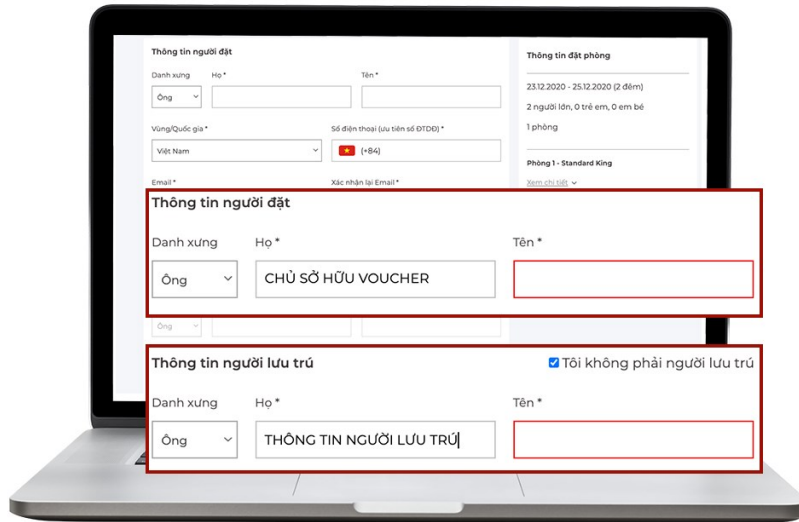

HƯỚNG DẪN ĐẶT PHÒNG TRÊN WEBSITE VINPEARL.COM

01

Chọn khách sạn yêu thích
NHẬP MÃ **FXXXXXX** hoặc **LXXXXXX**

02

LỰA CHỌN GÓI PHÒNG

03

Điền thông tin lưu trú

THÔNG TIN NGƯỜI ĐẶT: **CHỦ SỞ HỮU VOUCHER**
THÔNG TIN LƯU TRÚ: **NGƯỜI TRỰC TIẾP TRẢI NGHIỆM KỶ NGHĨ**