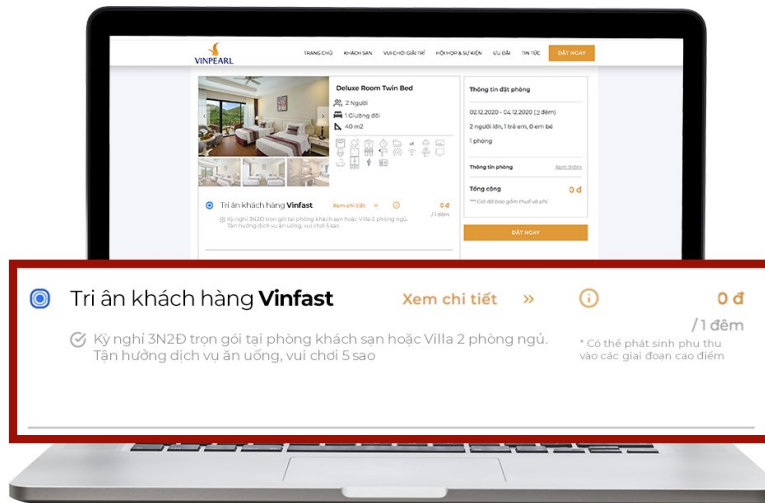

HƯỚNG DẪN ĐẶT PHÒNG TRÊN WEBSITE VINPEARL.COM

01

Chọn khách sạn yêu thích
NHẬP MÃ **FXXXXXX** hoặc **LXXXXXX**

02

LỰA CHỌN GÓI PHÒNG

03

Điền thông tin lưu trú

THÔNG TIN NGƯỜI ĐẶT: **CHỦ SỞ HỮU VOUCHER**
THÔNG TIN LƯU TRÚ: **NGƯỜI TRỰC TIẾP TRẢI NGHIỆM KỶ NGHĨ**